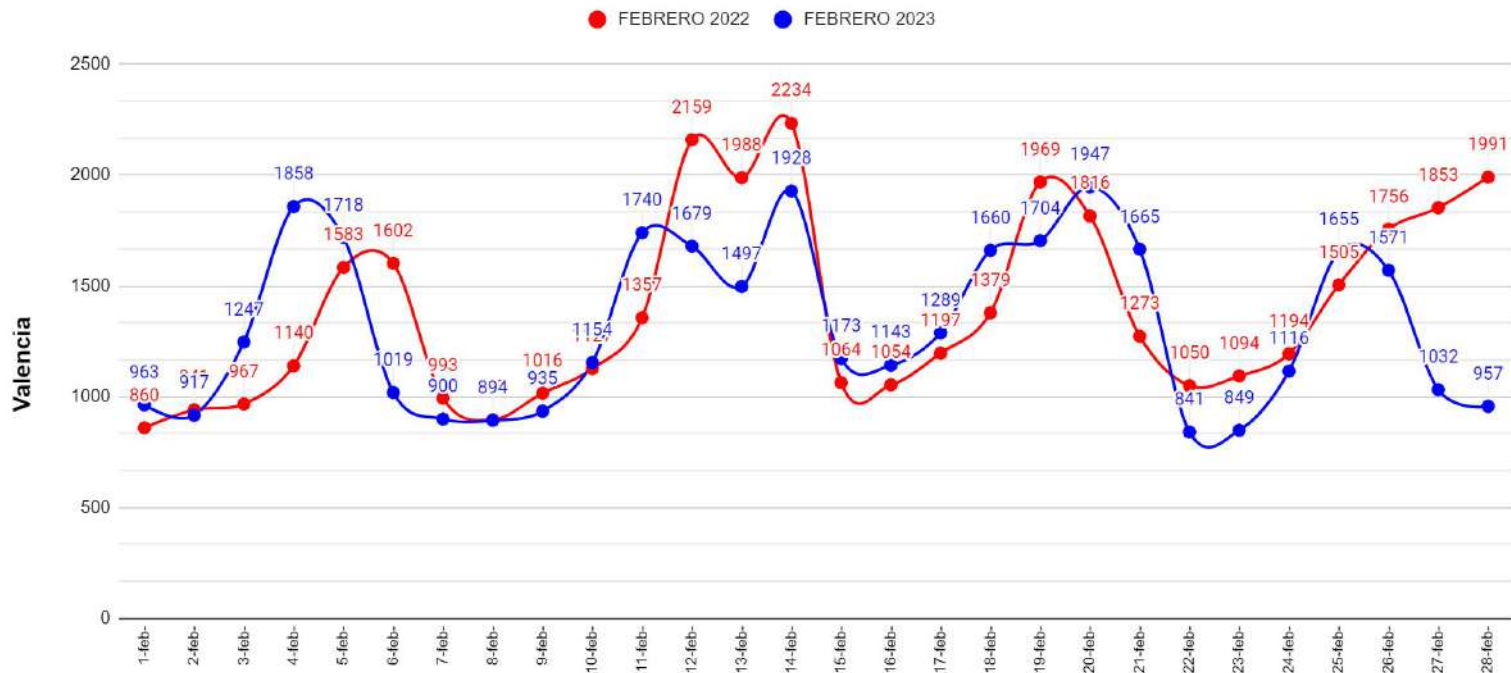

En resumen el siguiente contenido:

- I. Tarifas
- II. Estadística
- III. Mantenimiento Preventivo
- IV. Infraestructura

Tarifa Estacionamiento Sambil Valencia:

TARIFA PLANA: **48,00 BS D.**

Puesto Fijo: **480,00 BS D.**

Comportamiento Ingresó Mes de Febrero 2022 2023:

Comparativo Ingreso Mensual Febrero Años 2022 Vs. 2023

Comportamiento 2018, 2019, 2020, 2021, 2022, 2023:

Valencia 2018/2019/2020/2021/2022/2023

■ 2018 ■ 2019 ■ 2020 ■ 2021 ■ 2022 ■ 2023