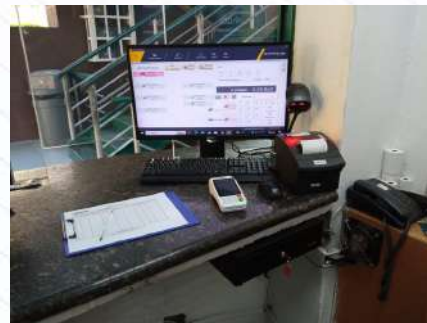

Instalacion switch ubiquiti en 2da base

Se instaló 1era switch ubiquiti en la taquilla de 2da base y con el UDM en el centro de estrella se cambió la red a la nueva plataforma UNIFI pendiente con los próximos equipos.

*Volver a ser
Volver a estar*

Compra instalación gabinetes de red

Ejecutado la compra de los nuevos gabinetes de red e instalación en las taquillas de 2da base, 3era base y administración.

*Volver a ser
Volver a estar*

SAMBIL

Cambio monitores taquillas de 24 pulgadas

*Volver a ser
Volver a estar*

Compra e instalación programada desde el mes de diciembre 2022 de todos los monitores de las taquillas desde caja 1 hasta caja 7, monitores de 17 pulgadas a monitores de 24 pulgadas hd lo cual se logró estandarizar los monitores y los cpu en todas las cajas POS.