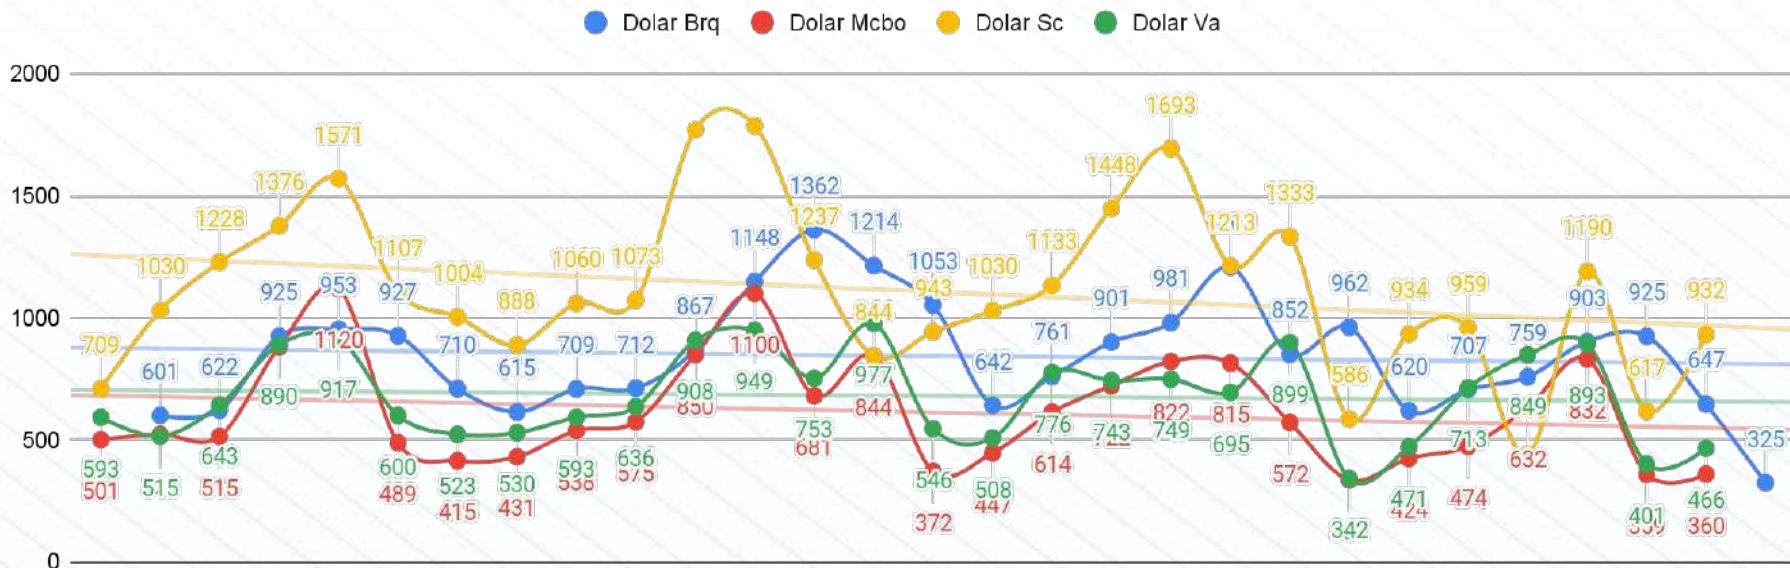

Comportamiento Ingresó Mes de Febrero 2022 2023:

Comparativo Ingreso Mensual Febrero Años 2022 Vs. 2023

Comportamiento 2018, 2019, 2020, 2021, 2022, 2023:

Valencia 2018/2019/2020/2021/2022/2023

■ 2018 ■ 2019 ■ 2020 ■ 2021 ■ 2022 ■ 2023

Relación Valencia Febrero 2023

Transacciones, Bolivares, Dolares:

Valencia/Total Trans/Bolivares/Dolar

Comportamiento ingreso en Dólares por Operación Mes Febrero:

Barquisimeto/Dólar, Maracaibo/Dólar, San Cristobal/Dólar y Valencia/Dólar

Porcentaje de ingreso general todas las operaciones Febrero 2023

Diferencial, Bolívares, Dolares:

Ingreso Día Bs V.s. \$ Todas Las Operaciones

Antares Antares Febrero 2023

Comparativo Caja virtual/Antares