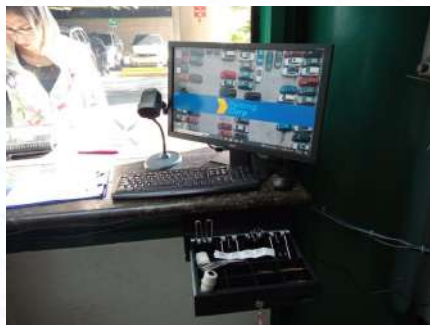

Instalacion switch ubiquiti en 2da base

Se instaló 1era switch ubiquiti en la taquilla de 2da base y con el UDM en el centro de estrella se cambió la red a la nueva plataforma UNIFI pendiente con los próximos equipos.

*Volver a ser
Volver a estar*

Compra instalación gabinetes de red

Ejecutado la compra de los nuevos gabinetes de red e instalación en las taquillas de 2da base, 3era base y administración.

*Volver a ser
Volver a estar*

SAMBIL

Cambio monitores taquillas de 24 pulgadas

*Volver a ser
Volver a estar*

Compra e instalación programada desde el mes de diciembre 2022 de todos los monitores de las taquillas desde caja 1 hasta caja 7, monitores de 17 pulgadas a monitores de 24 pulgadas hd lo cual se logró estandarizar los monitores y los cpu en todas las cajas POS.