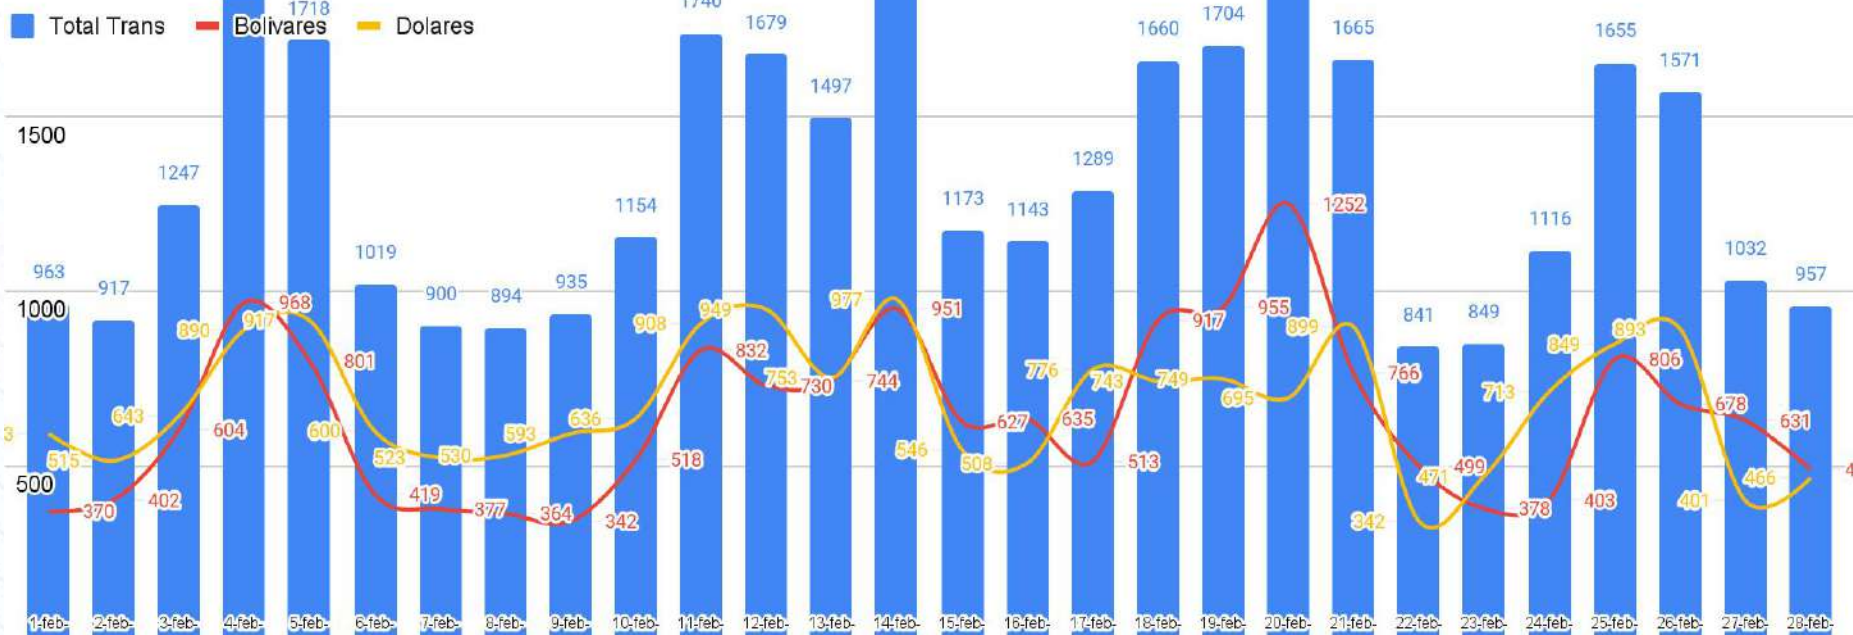

Comportamiento Ingresó Mes de Febrero 2022 2023:

Comparativo Ingreso Mensual Febrero Años 2022 Vs. 2023

Comportamiento 2018, 2019, 2020, 2021, 2022, 2023:

Valencia 2018/2019/2020/2021/2022/2023

■ 2018 ■ 2019 ■ 2020 ■ 2021 ■ 2022 ■ 2023

Relación Valencia Febrero 2023

Transacciones, Bolivares, Dolares:

Valencia/Total Trans/Bolivares/Dolar

Comportamiento ingreso en Dólares por Operación Mes Febrero:

Barquisimeto/Dólar, Maracaibo/Dólar, San Cristobal/Dólar y Valencia/Dólar