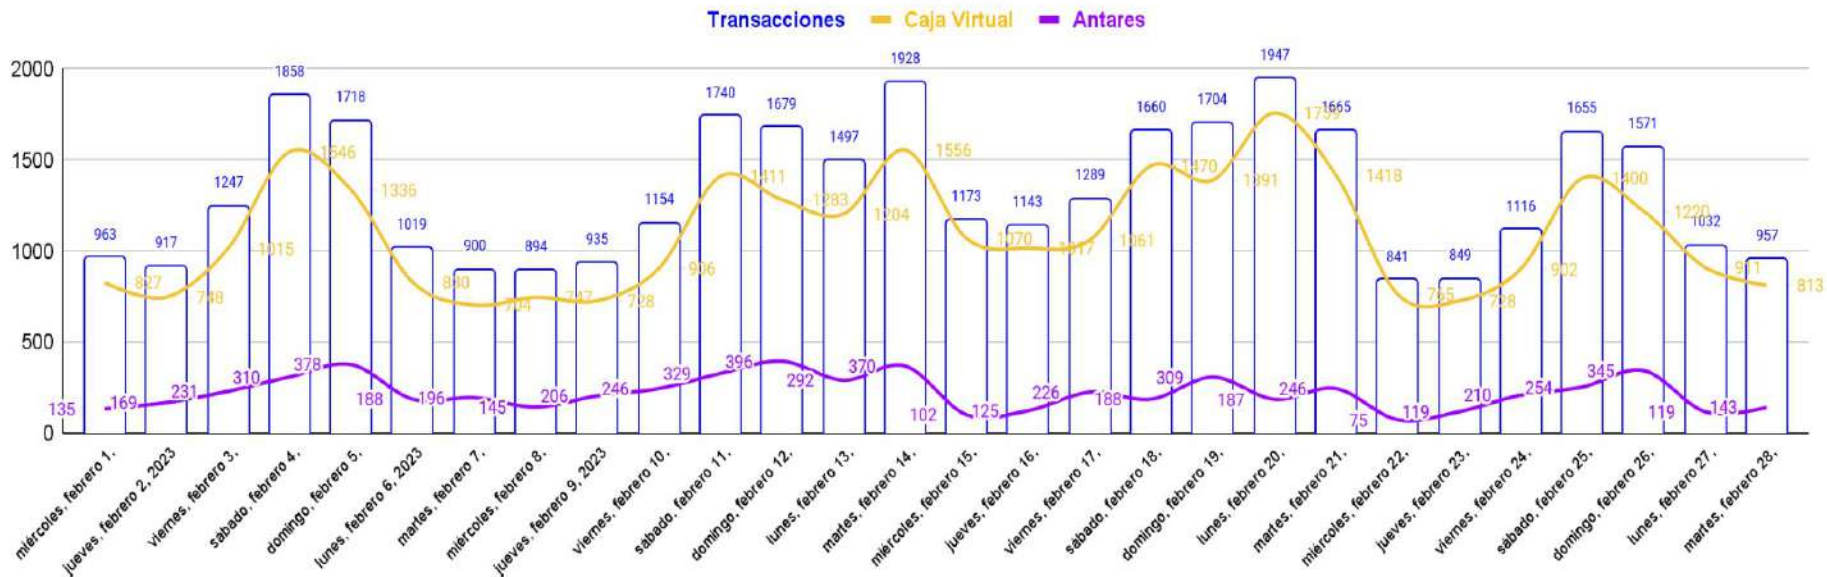

Antares Antares Febrero 2023

Comparativo Caja virtual/Antares

Valencia