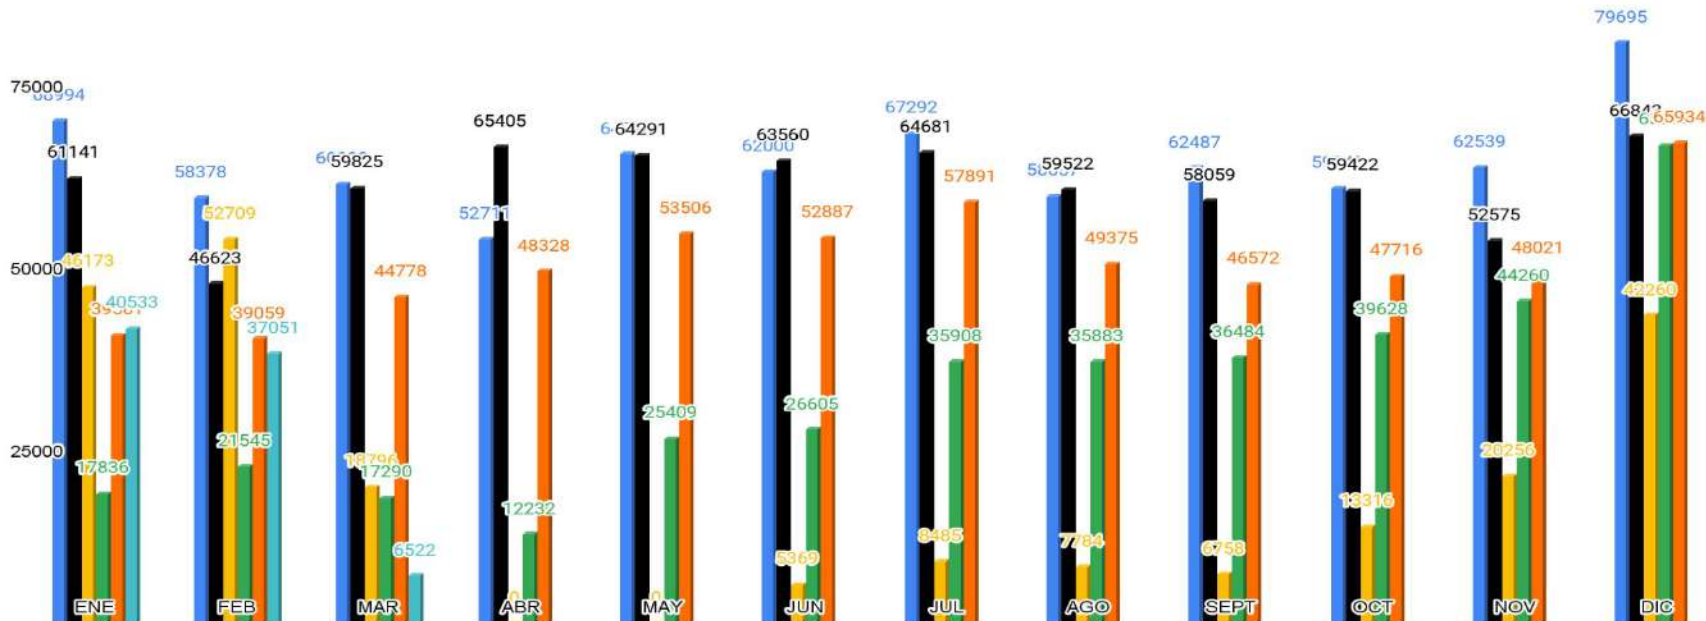

Comportamiento Ingresó Mes de Febrero 2022 2023:

Comparativo Ingreso Mensual Febrero Años 2022 Vs. 2023

Comportamiento 2018, 2019, 2020, 2021, 2022, 2023:

Valencia 2018/2019/2020/2021/2022/2023

■ 2018 ■ 2019 ■ 2020 ■ 2021 ■ 2022 ■ 2023

Relación Valencia Febrero 2023

Transacciones, Bolivares, Dolares:

Valencia/Total Trans/Bolivares/Dolar

Comportamiento ingreso en Dólares por Operación Mes Febrero:

Barquisimeto/Dólar, Maracaibo/Dólar, San Cristobal/Dólar y Valencia/Dólar