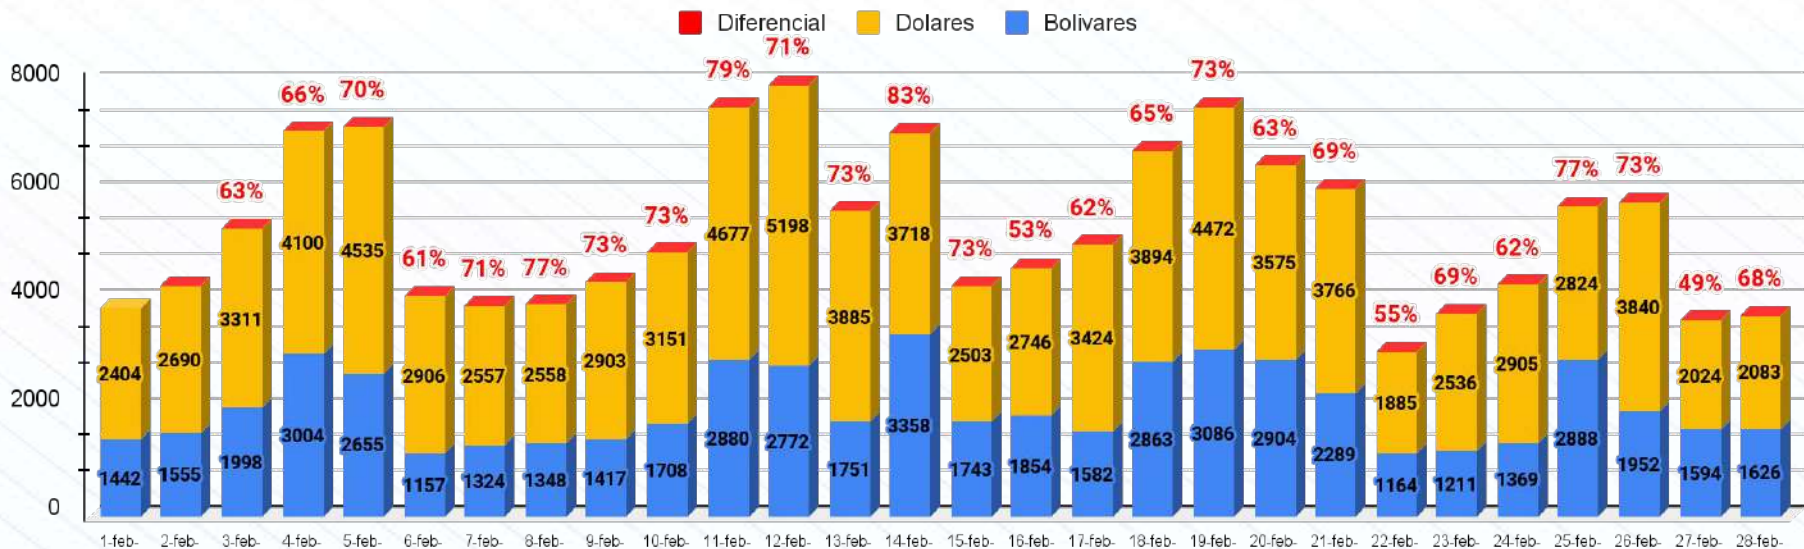

Comportamiento Ingresó Mes de Febrero 2022 2023:

Comparativo Ingreso Mensual Febrero Años 2022 Vs. 2023

Comportamiento 2018, 2019, 2020, 2021, 2022, 2023:

Valencia 2018/2019/2020/2021/2022/2023

■ 2018 ■ 2019 ■ 2020 ■ 2021 ■ 2022 ■ 2023

Relación Valencia Febrero 2023

Transacciones, Bolivares, Dolares:

Valencia/Total Trans/Bolivares/Dolar

Comportamiento ingreso en Dólares por Operación Mes Febrero:

Barquisimeto/Dólar, Maracaibo/Dólar, San Cristobal/Dólar y Valencia/Dólar

Porcentaje de ingreso general todas las operaciones Febrero 2023

Diferencial, Bolívares, Dolares:

Ingreso Día Bs V.s. \$ Todas Las Operaciones

Antares Antares Febrero 2023

Comparativo Caja virtual/Antares